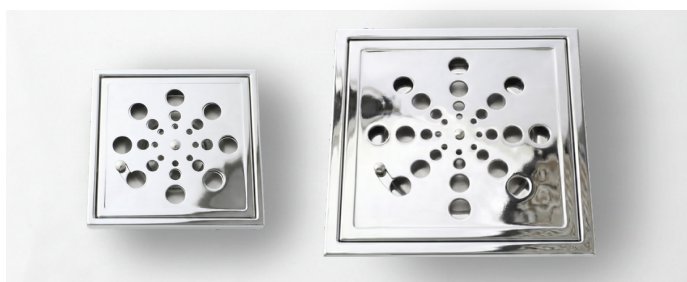

**F122AS - 10x10 / F123AS - 15x15**  
**SISTEMA ABRE E FECHA / AÇO ESCOVADO**

**LINHA FIORE**

**1118A - 10x10 / 1119A - 15x15  
COM CAIXILHO**

**1118 - 10x10 / 1119 - 15x15  
SEM CAIXILHO**

**1118AC - 10x10 / 1119AC - 15x15  
COM CAIXILHO**

**1118C - 10x10 / 1119C - 15x15  
SEM CAIXILHO**

**1122A - 10x10 / 1123A - 15x15  
COM CAIXILHO**

**1122 - 10x10 / 1123 - 15x15  
SEM CAIXILHO**

**LINHA TRADICIONAL**

AÇO INOX 304

**2118A - 10x10 / 2119A - 15x15**  
**COM CAIXILHO**

**2118 - 10x10 / 2119 - 15x15**  
**SEM CAIXILHO**

**2118AC - 10x10 / 2119AC - 15x15**  
**COM CAIXILHO**

**2118C - 10x10 / 2119C - 15x15**  
**SEM CAIXILHO**

**2122A - 10x10 / 2123A - 15x15**  
**COM CAIXILHO**