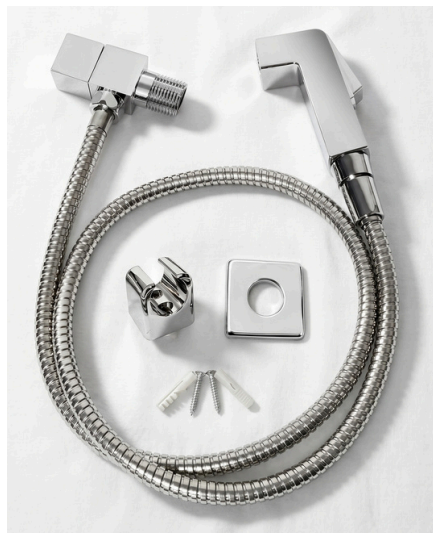

**206T - 10" ( 25 CM )**  
**TUBO DE TETO 3/4**

**207T - 12" ( 30 CM )**  
**TUBO DE TETO 3/4**

**208T - 14" ( 35 CM )**  
**TUBO DE TETO 3/4**

**LINHA TRADICIONAL COM PINOS**

**216 - 4" ( 10 CM )**  
**TUBO 1/2**

**218 - 8" ( 20 CM )**  
**TUBO 1/2**

**219 - 10" ( 25 CM )**  
**TUBO 3/4**

**220 - 12" ( 30 CM )**  
**TUBO 3/4**

**221 - 14" ( 35 CM )**  
**TUBO 3/4**

**LINHA TRADICIONAL FURADINHA**

**500 - 4" ( 10 CM )**  
**TUBO 1/2**

**DH500 - Ducha higiênica**

**DH500PRF - Ducha higiênica**  
**PRETO FOSCO**

CROMADO

AÇO ESCOVADO

PRETO FOSCO

ACESSÓRIOS

 Baepina  
metais

**CP08 - CABIDE SIMPLES CROMADO**