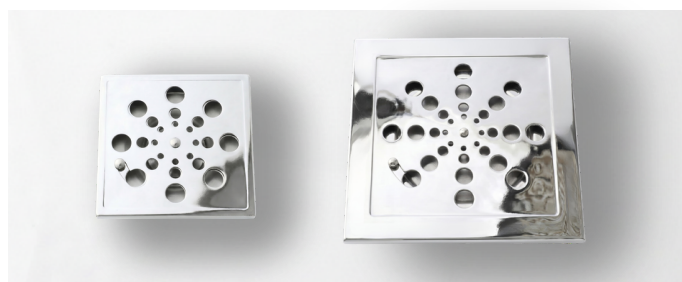

**F122AS - 10x10 / F123AS - 15x15**  
**SISTEMA ABRE E FECHA / AÇO ESCOVADO**

**LINHA FIORE**

**1118A - 10x10 / 1119A - 15x15  
COM CAIXILHO**

**1118 - 10x10 / 1119 - 15x15  
SEM CAIXILHO**

**1118AC - 10x10 / 1119AC - 15x15  
COM CAIXILHO**

**1118C - 10x10 / 1119C - 15x15  
SEM CAIXILHO**

**1122A - 10x10 / 1123A - 15x15  
COM CAIXILHO**

**1122 - 10x10 / 1123 - 15x15  
SEM CAIXILHO**

**LINHA TRADICIONAL**

AÇO INOX 304

**2118A - 10x10 / 2119A - 15x15**  
**COM CAIXILHO**

**2118 - 10x10 / 2119 - 15x15**  
**SEM CAIXILHO**

**2118AC - 10x10 / 2119AC - 15x15**  
**COM CAIXILHO**

**2118C - 10x10 / 2119C - 15x15**  
**SEM CAIXILHO**

**2122A - 10x10 / 2123A - 15x15**  
**COM CAIXILHO**